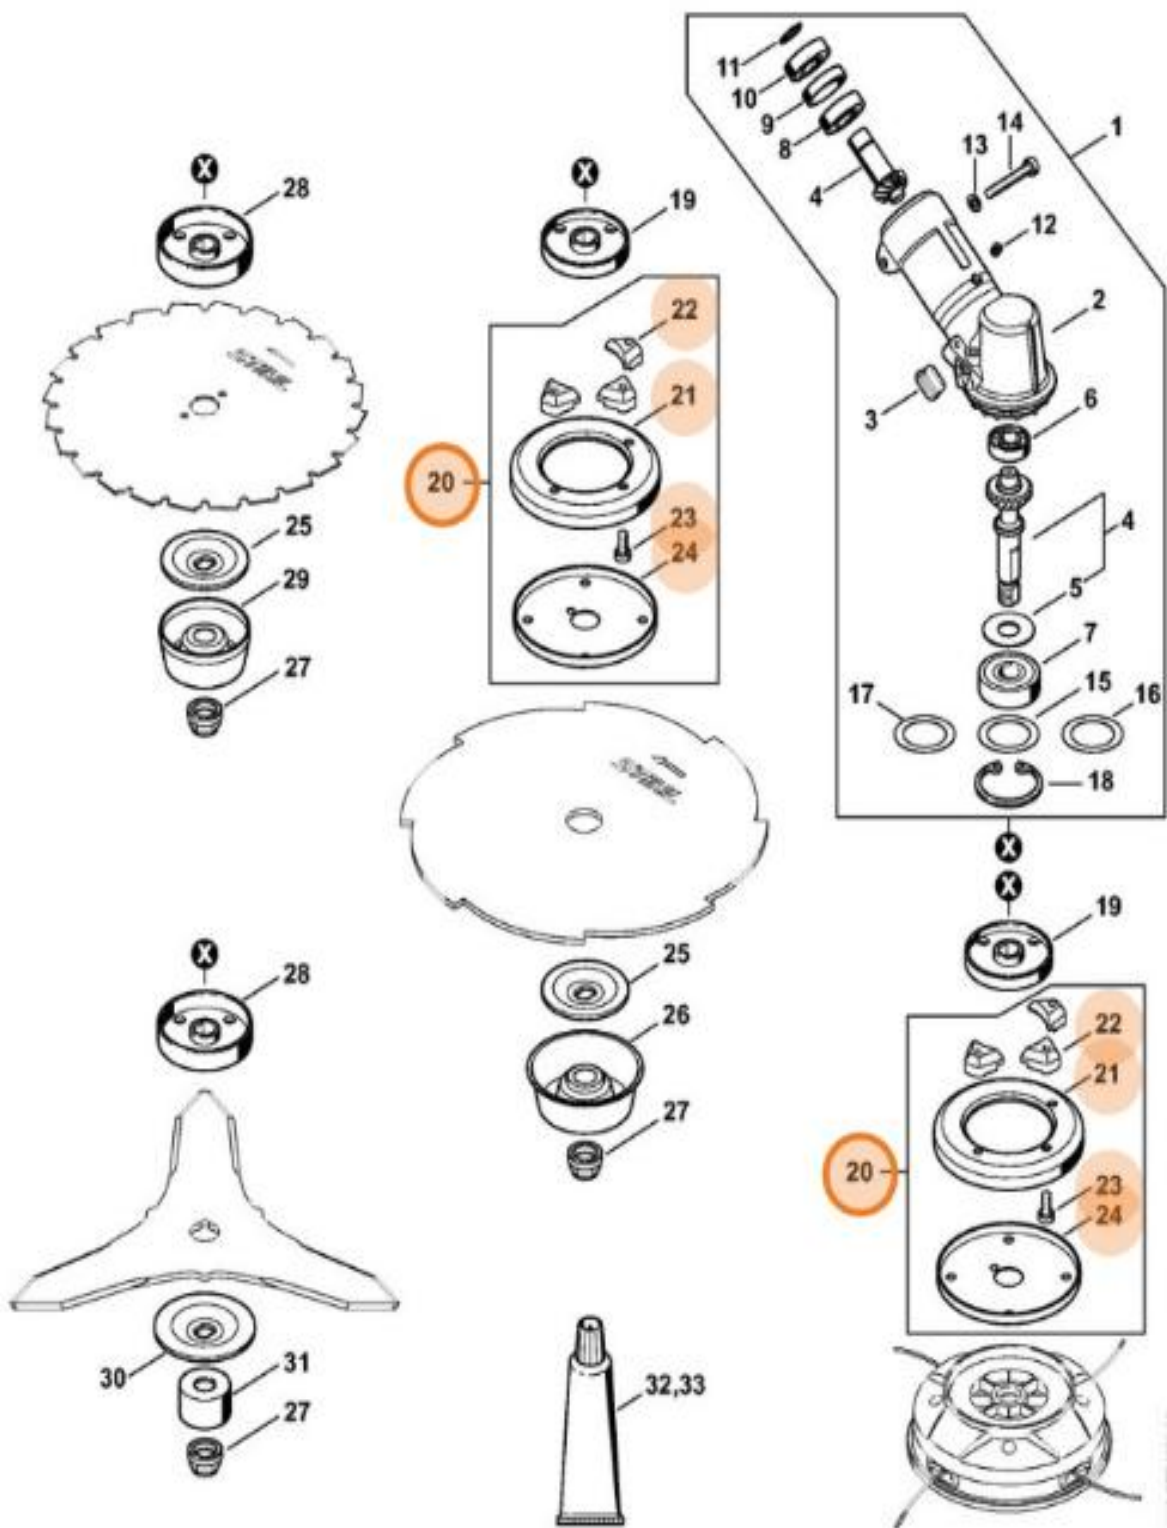

**STIHL - 41480071028 - Juego protector contra enredo cabezal reductor desbrozadora**

FS510C, FS560C

Recambio original para las siguientes máquinas STIHL:

FS510C-EM | FS560C-EM

Tipo de máquina: Desbrozadora

Referencias OEM STIHL: 41480071028, 4148 007 1028, 4148-007-1028

Denominaciones STIHL: Protector

Modelo de STIHL: FS 510 C-EM, FS 560 C-EM

Tipo de recambio: Original OEM

Fabricante: STIHL

4145-02T-0030A45